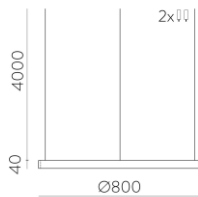

Loop

C3997170N

LED 1x65W 5525lm

IMÁGENES / IMAGES / IMAGES

TIPO	TYPE	TYPE
Módulo	Module	Module
ACABADO	FINISH	FINITION
Negro Texturado	Textured Black	Noir Texturé
MATERIAL	MATERIAL	MATIÈRE
Aluminio/Silicona	Aluminium/Silicone	Aluminium/Silicone
DETALLES	DETAILS	DÉTAILS
00K-3000K Slide Swit	2700K-3000K Slide S	2700K-3000K Slide S

DETALLES / DETAILS / DÉTAILS

MEDIDAS / MEASURES

	Length (mm)	Width (mm)	Height (mm)		Gross (Kg)	Net (Kg)
Box 1	840	840	65	Weight 1	1,00	0,09
Box 2	0	0	0	Weight 2	0,00	0,00